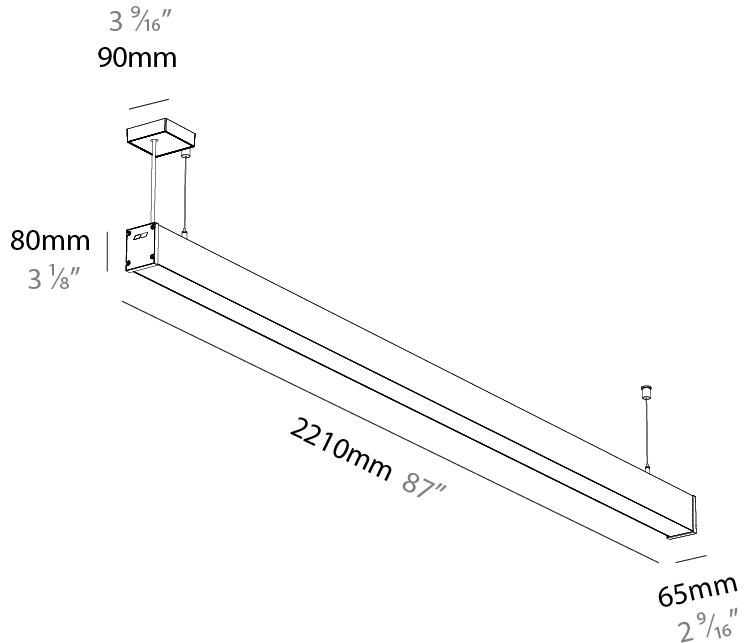

GENERAL

Series: Slider Straight IP54
Partner: Prolicht
Division: Architectural
Installation: Suspension
Product Type: Linear Profiles
Mounting Location: Ceiling
Light Distribution: Direct

PHYSICAL

Shape: Rectangle
Length (mm): 2210
Length (in): 87
Width (mm): 65
Width (in): 2 ⁹/₁₆
Height (mm): 80
Height (in): 3 ¹/₈
Weight (kg): 4.100
Diffuser: [Diffuser - Opal](#), [Micro-prism](#), [Clear Micro-prism](#), [Glare Control](#), [Wallwasher Right](#), [Wallwasher Left](#), [Wallwash Double Asymmetric](#)
Fixture Finish: [SSR](#) / [BKV](#) / [CWI](#) / [CRY](#) / [HAB](#) / [UFT](#) / [ITA](#) / [RUA](#) / [FTG](#) / [MYG](#) / [LOD](#) / [PUS](#) / [FRO](#) / [FUP](#) / [KIA](#) / [POP](#) / [BLS](#) / [SPG](#) / [MEY](#) / [GOH](#) / [CHC](#) / [COM](#) / [ABZ](#) / [JAG](#) / [OBR](#) / [MOS](#) / [ROR](#)
Fixture Material: Aluminum Die Cast
Cable Details: 2,000mm/78 3/4" or 6,000mm/236 1/4" Transparent Cable

ELECTRICAL

Lamp Type: LED (Zhaga Standard)
Input Wattage (W): 47
Total Output Wattage (W): 42.7
Dimming: [Non-Dimmable](#)
Driver Included: No
Driver Location: Remote
Driver Class: Class 2
Input Voltage (V): 120
Upon Request: DALI Dimming, MATTER Dimming

LED

Color Temperature (°K): [2700](#) / [3000](#) / [3500](#) / [4000](#)
Max. Delivered Lumen (lm): 4866 - 6766
Nominal Lumen (lm): 7510-7840
CRI: >90 CRI
Lamp Life (hrs): 50000

OPTICAL

RATINGS AND CERTIFICATIONS

Certified By: Certified for North American Standards
IP rating: IP54