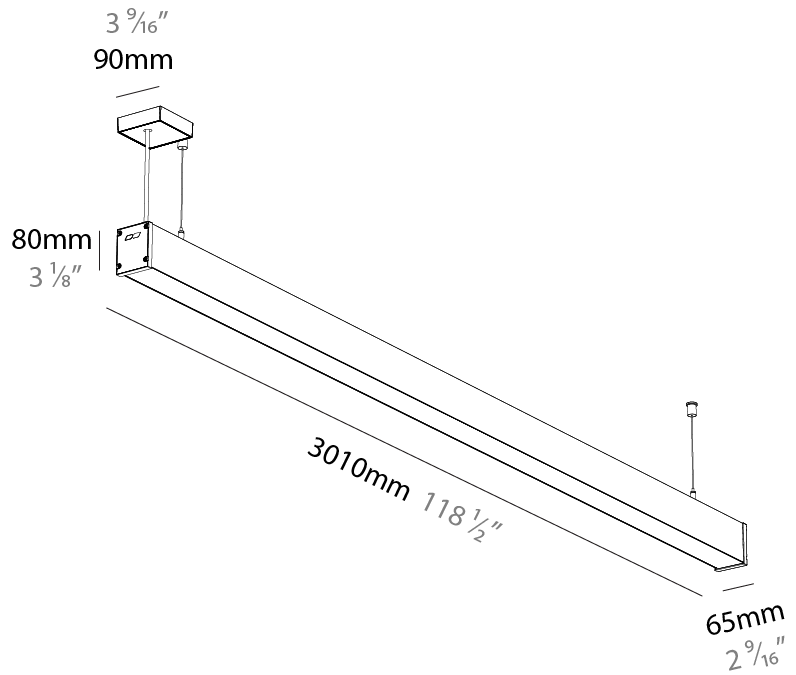

GENERAL

Series: Slider Straight IP54
Partner: Prolicht
Division: Architectural
Installation: Suspension
Product Type: Linear Profiles
Mounting Location: Ceiling
Light Distribution: Direct

PHYSICAL

Shape: Rectangle
Length (mm): 3010
Length (in): 118 1/2
Width (mm): 65
Width (in): 2 9/16
Height (mm): 80
Height (in): 3 1/8
Weight (kg): 4.100

Diffuser: Diffuser - Opal, Micro-prism, Clear Micro-prism, Glare Control, Wallwasher Right, Wallwasher Left, Wallwash Double Asymmetric

Fixture Finish: SSR / BKV / CWI / CRY / HAB / UFT / ITA / RUA / FTG / MYG / LOD / PUS / FRO / FUP / KIA / POP / BLS / SPG / MEY / GOH / CHC / COM / ABZ / JAG / OBR / MOS / ROR

Fixture Material: Aluminum Die Cast
Cable Details: 2,000mm/78 3/4" or 6,000mm/236 1/4" Transparent Cable

ELECTRICAL

Lamp Type: LED (Zhaga Standard)
Input Wattage (W): 64
Total Output Wattage (W): 58.1
Dimming: Non-Dimmable
Driver Included: No
Driver Location: Remote
Driver Type: Constant Current - Universal
Driver Class: Class 2
Input Voltage (V): 120
Constant Current (MA): 300mA
Upon Request: DALI Dimming, MATTER Dimming

LED

Color Temperature (°K): 2700 / 3000 / 3500 / 4000
Max. Delivered Lumen (lm): 6642 - 9234
Nominal Lumen (lm): 10250 - 10700
CRI: >90 CRI
Lamp Life (hrs): 50000

OPTICAL

RATINGS AND CERTIFICATIONS

Certified By: Certified for North American Standards
IP rating: IP54