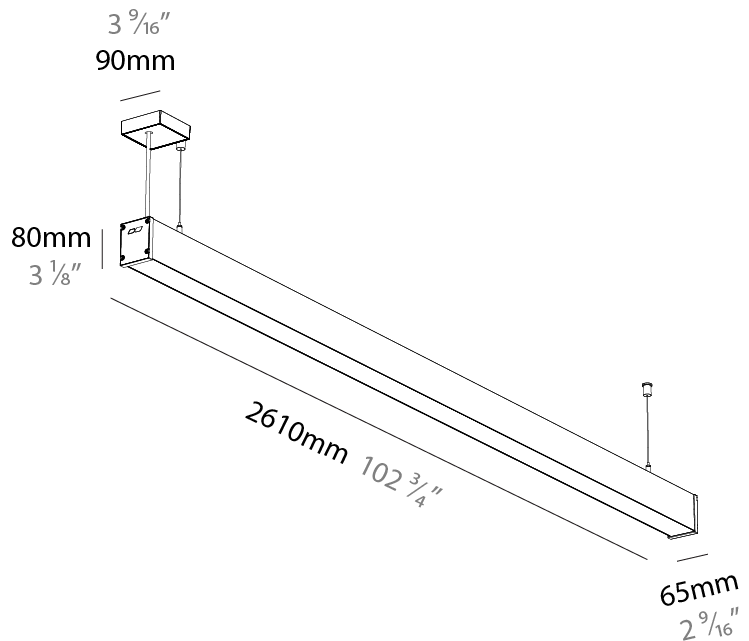

GENERAL

Series: Slider Straight IP54
Partner: Prolicht
Division: Architectural
Installation: Suspension
Product Type: Linear Profiles
Mounting Location: Ceiling
Light Distribution: Direct

PHYSICAL

Shape: Rectangle
Length (mm): 2610
Length (in): 102 ³/₄
Width (mm): 65
Width (in): 2 ⁹/₁₆
Height (mm): 80
Height (in): 3 ¹/₈
Weight (kg): 4.100

Diffuser: Diffuser - Opal, Micro-prism, Clear Micro-prism, Glare Control, Wallwasher Right, Wallwasher Left, Wallwash Double Asymmetric

Fixture Finish: SSR / BKV / CWI / CRY / HAB / UFT / ITA / RUA / FTG / MYG / LOD / PUS / FRO / FUP / KIA / POP / BLS / SPG / MEY / GOH / CHC / COM / ABZ / JAG / OBR / MOS / ROR

Fixture Material: Aluminum Die Cast
Cable Details: 2,000mm/78 3/4" or 6,000mm/236 1/4" Transparent Cable

ELECTRICAL

Lamp Type: LED (Zhaga Standard)
Input Wattage (W): 56
Total Output Wattage (W): 54.9
Dimming: Non-Dimmable
Driver Included: No
Driver Location: Remote
Driver Class: Class 2
Input Voltage (V): 120
Upon Request: DALI Dimming, MATTER Dimming

LED

Color Temperature (°K): 2700 / 3000 / 3500 / 4000
Max. Delivered Lumen (lm): 5754 - 8000
Nominal Lumen (lm): 8880 - 9270
CRI: >90 CRI
Lamp Life (hrs): 50000

OPTICAL

RATINGS AND CERTIFICATIONS

Certified By: Certified for North American Standards
IP rating: IP54