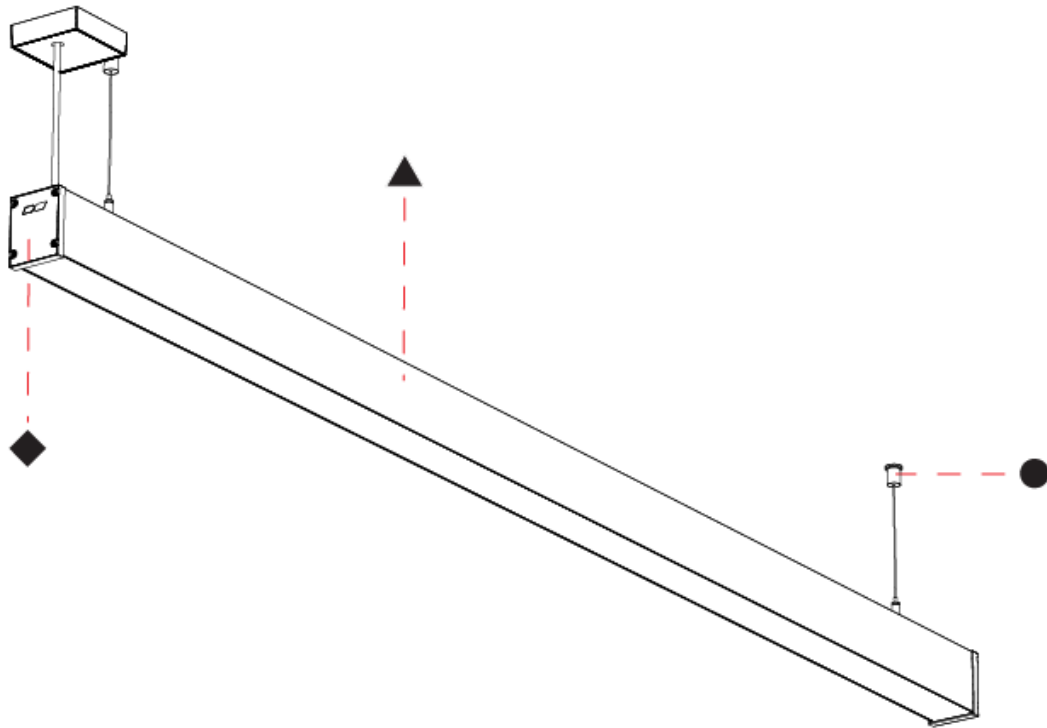

SLIDER STRAIGHT IP54 SUSPENSION

A300937-

PROJECT
TYPE
SPECIFIER
QUANTITY
DATE

A