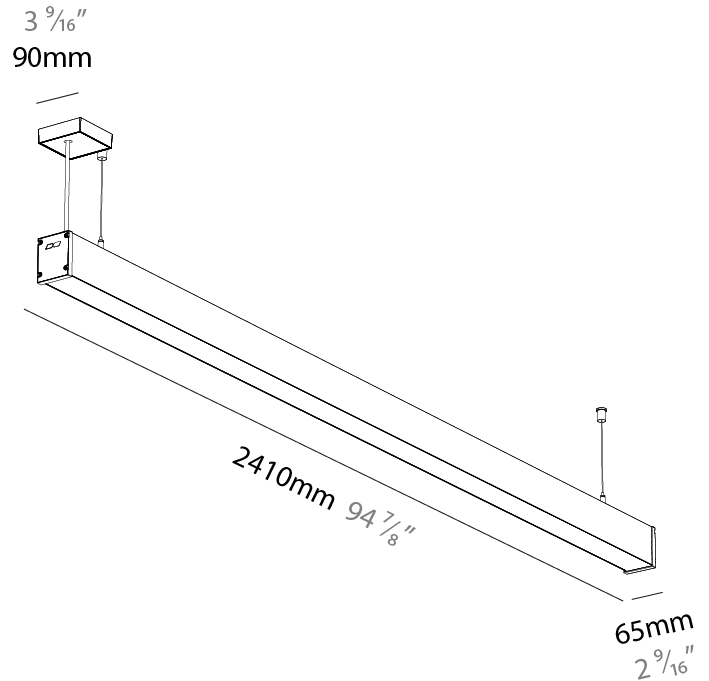

GENERAL

Series: Slider Straight IP54
Partner: Prolicht
Division: Architectural
Installation: Suspension
Product Type: Linear Profiles
Mounting Location: Ceiling
Light Distribution: Direct

PHYSICAL

Shape: Rectangle
Length (mm): 2410
Length (in): 94 7/8
Width (mm): 65
Width (in): 2 9/16
Height (mm): 80
Height (in): 3 1/8
Weight (kg): 4.100

Diffuser: Diffuser - Opal, Micro-prism, Clear Micro-prism, Glare Control, Wallwasher Right, Wallwasher Left, Wallwash Double Asymmetric

Fixture Finish: SSR / BKV / CWI / CRY / HAB / UFT / ITA / RUA / FTG / MYG / LOD / PUS / FRO / FUP / KIA / POP / BLS / SPG / MEY / GOH / CHC / COM / ABZ / JAG / OBR / MOS / ROR

Fixture Material: Aluminum Die Cast
Cable Details: 2,000mm/78 3/4" or 6,000mm/236 1/4" Transparent Cable

ELECTRICAL

Lamp Type: LED (Zhaga Standard)
Input Wattage (W): 52
Total Output Wattage (W): 47.3
Dimming: Non-Dimmable
Driver Included: No
Driver Location: Remote
Driver Type: Constant Current - Universal
Driver Class: Class 2
Input Voltage (V): 120
Constant Current (MA): 300mA
Upon Request: DALI Dimming, MATTER Dimming

LED

Color Temperature (°K): 2700 / 3000 / 3500 / 4000
Max. Delivered Lumen (lm): 5314 - 7387
Nominal Lumen (lm): 8200 - 8560
CRI: >90 CRI
Lamp Life (hrs): 50000

OPTICAL

RATINGS AND CERTIFICATIONS

Certified By: Certified for North American Standards
IP rating: IP54