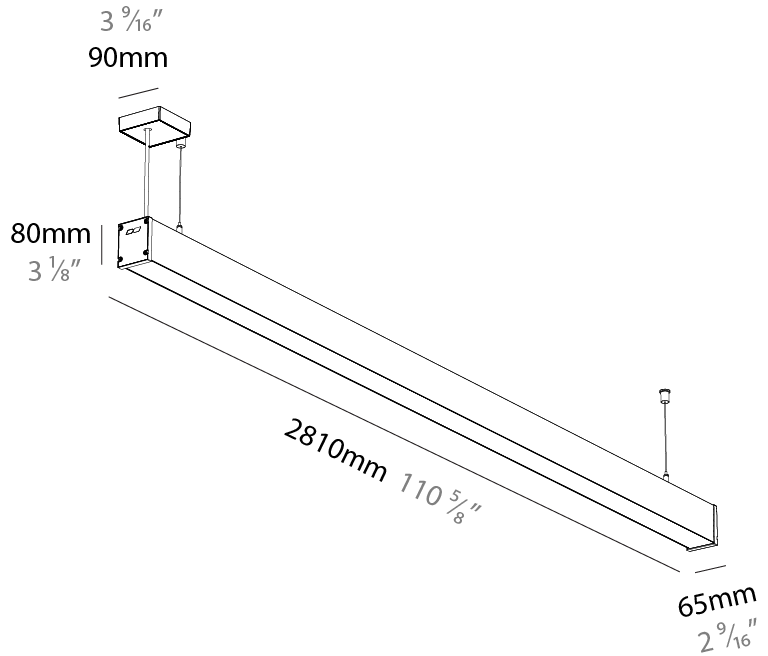

GENERAL

Series: Slider Straight IP54
Partner: Prolicht
Division: Architectural
Installation: Suspension
Product Type: Linear Profiles
Mounting Location: Ceiling
Light Distribution: Direct

PHYSICAL

Shape: Rectangle
Length (mm): 2810
Length (in): 110 ⁵/₈
Width (mm): 65
Width (in): 2 ⁹/₁₆
Height (mm): 80
Height (in): 3 ¹/₈
Weight (kg): 4.100

Diffuser: Diffuser - Opal, Micro-prism, Clear Micro-prism, Glare Control, Wallwasher Right, Wallwasher Left, Wallwash Double Asymmetric

Fixture Finish: SSR / BKV / CWI / CRY / HAB / UFT / ITA / RUA / FTG / MYG / LOD / PUS / FRO / FUP / KIA / POP / BLS / SPG / MEY / GOH / CHC / COM / ABZ / JAG / OBR / MOS / ROR

Fixture Material: Aluminum Die Cast
Cable Details: 2,000mm/78 3/4" or 6,000mm/236 1/4" Transparent Cable

ELECTRICAL

Lamp Type: LED (Zhaga Standard)
Input Wattage (W): 60
Total Output Wattage (W): 54.5
Dimming: Non-Dimmable
Driver Included: No
Driver Location: Remote
Driver Class: Class 2
Input Voltage (V): 120
Upon Request: DALI Dimming, MATTER Dimming

LED

Color Temperature (°K): 2700 / 3000 / 3500 / 4000
Max. Delivered Lumen (lm): 6195 - 8613
Nominal Lumen (lm): 9560 - 9980
CRI: >90 CRI
Lamp Life (hrs): 50000

OPTICAL

RATINGS AND CERTIFICATIONS

Certified By: Certified for North American Standards
IP rating: IP54